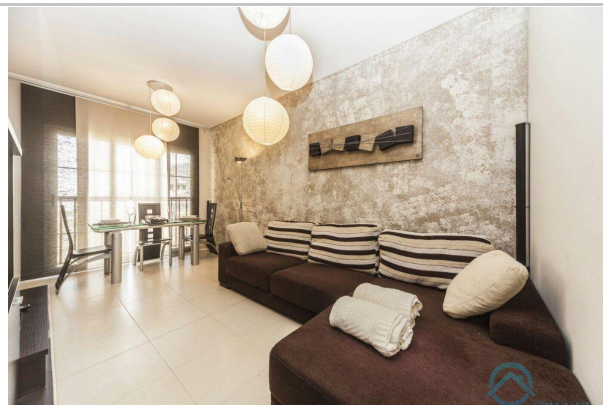

Referencia: LZ-2768

Tipo Inmueble: Piso Alto

Operación: Venta

Precio: 145.000 €

Estado: Buen estado

Dirección:

Nº: bPlanta: 1

Población: Arrecife

Provincia: Las Palmas

Cod. postal: 35500

Zona: Centro